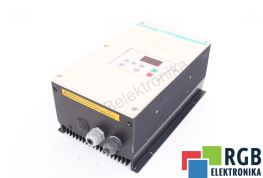

6SE2102-1AA02 1.5KW 0-220/240V 3.9A 0-400HZ SIMOVERT P SIEMENS ID27155

Używany SIEMENS 6SE2102-1AA02
Sprzęt przetestowany i wyczyszczony.
24 miesiące gwarancji
Dedykowany kurier
Wysyłka w 24h

DANE TECHNICZNE

PRODUCENT	SIEMENS
MODEL	6SE2102-1AA02
KATEGORIA	Serwonapędy i falowniki
WAGA [KG]	7.0

WSPARCIE DOSTĘPNE 24/7
[+48 71 750 09 78](tel:+48717500978)

NAPISZ DO NAS
info@rgbelektronika.pl

STANOWISKO TESTOWE

Dysponujemy opracowanymi przez nas stanowiskami testowymi, dzięki którym sprawdzamy czy urządzenie jest sprawne. To za pomocą tych stanowisk testujemy naprawione urządzenie, na które dajemy później aż 24 miesiące gwarancji, a Ty możesz mieć pewność, że twój sprzęt został naprawiony w serwisie świadczącym usługi najwyższej jakości.